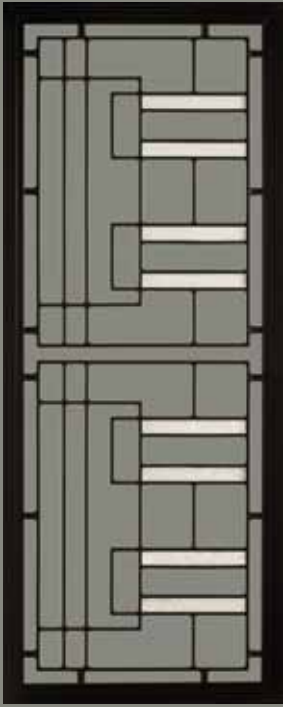

SP65AB Rice paper Glass
2 per door

SP66 Black Glass
2 per door

SP65AB Black Glass
2 per door

SP69 Black Glass
Side Light French Door: 2 per door

SP61AB Black Orchid

SP62AB Red Orchid

SP61 Kookaburra

SP61AB Rose Jewel

SP51AB

SP30
2 per door

SP33AB

SP37AB

SP6
2 per door

SP10
2 per door

SP21
2 per door

SP22
2 per door